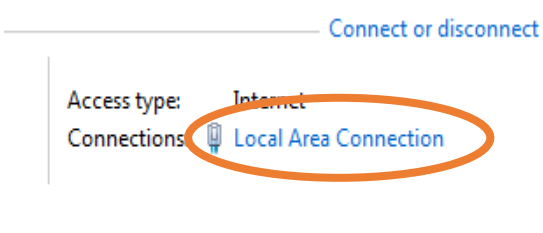

### دستورالعمل

۱. ابتدا در نوار ابزار صفحه اصلی ویندوز در قسمت سمت راست بر روی مانیتور کنار ساعت کلیک کنید.

۲. سپس گزینه Open Network and Sharing Center را انتخاب کنید.

۳. در مرحله بعد گزینه Local Area Connection را انتخاب کنید.