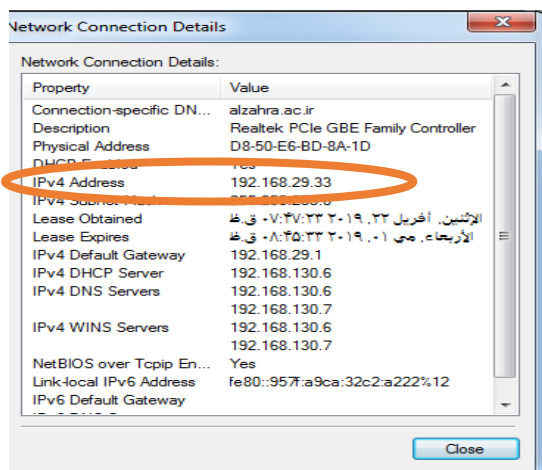

۵. در این مرحله عدد مقابل IP4 Address، IP سیستم شماست.