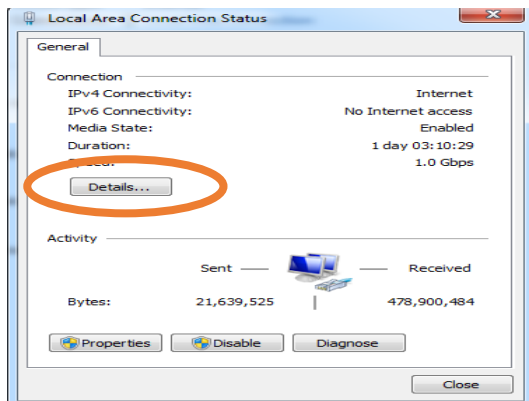

راهنمای پیدا کردن IP سیستم در ویندوز ۷

۴. در مرحله بعد Details را انتخاب کنید.