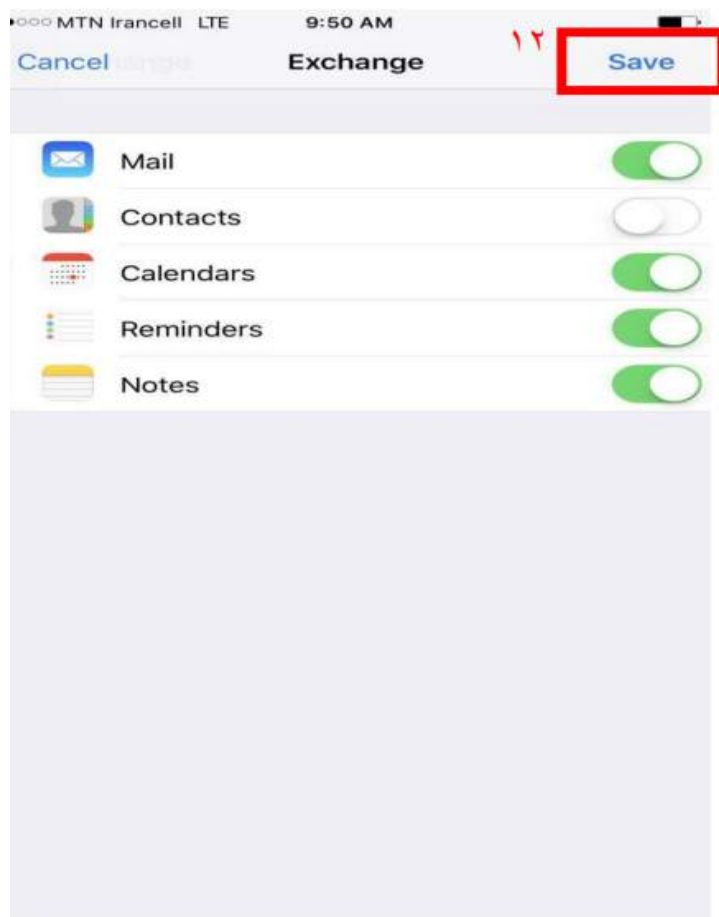

راهنمای اضافه کردن ایمیل دانشگاه به نرم افزار
موبایل IOS