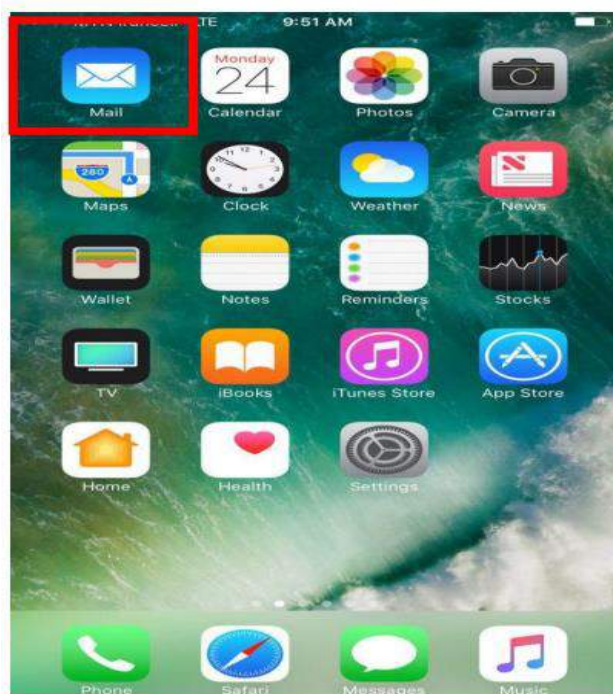

راهنمای اضافه کردن ایمیل دانشگاه به نرم افزار
موبایل IOS

• ایمیل شما به نرم افزار اضافه شد.