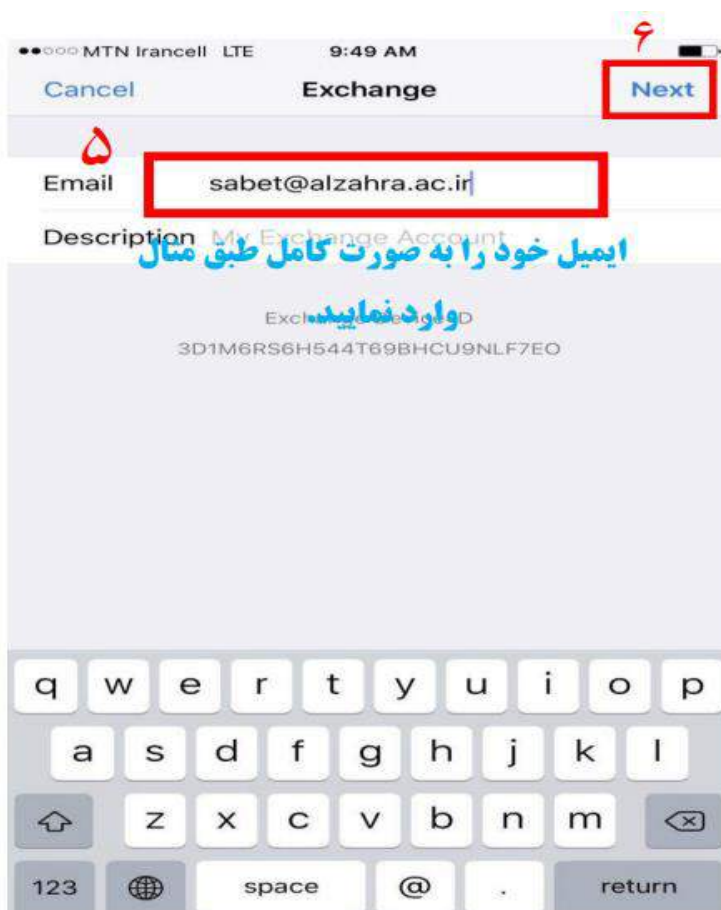

راهنمای اضافه کردن ایمیل دانشگاه به نرم افزار موبایل IOS

دستورالعمل

مراحل را مطابق با تصاویر زیر انجام دهید.

راهنمای اضافه کردن ایمیل دانشگاه به نرم افزار
موبایل IOS

راهنمای اضافه کردن ایمیل دانشگاه به نرم افزار موبایل IOS

راهنمای اضافه کردن ایمیل دانشگاه به نرم افزار
موبایل IOS

راهنمای اضافه کردن ایمیل دانشگاه به نرم افزار
موبایل IOS

راهنمای اضافه کردن ایمیل دانشگاه به نرم افزار موبایل IOS

The screenshot shows an iPhone screen during the email verification process. At the top, there is a status bar with the time 9:29 AM. Below it is a grey bar with a circular refresh icon and the word 'Verifying'. Underneath is a white bar with the label 'Email' and the address 'sabet@alzahra.ac.ir'. Below that is another white bar with the label 'Description' and the word 'Exchange'. At the bottom, there is a large grey box containing the text 'Exchange Device ID' followed by the alphanumeric string '3D1M6RS6H544T69BHCU9NLF7EO'.