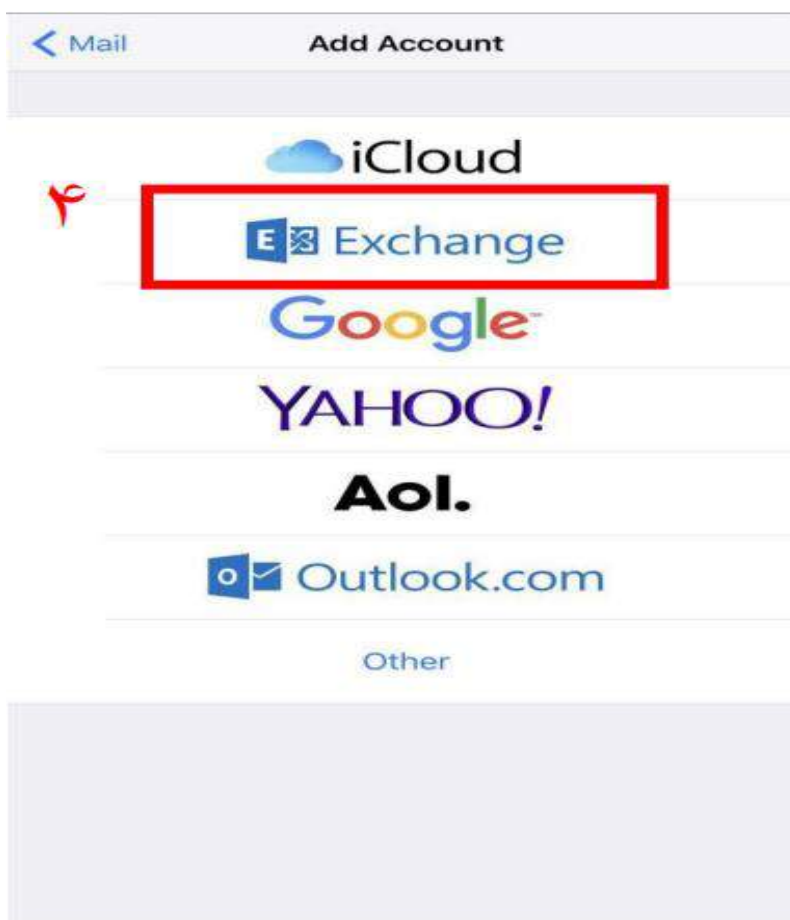

راهنمای اضافه کردن ایمیل دانشگاه به نرم افزار موبایل IOS

دستورالعمل

مراحل را مطابق با تصاویر زیر انجام دهید.

راهنمای اضافه کردن ایمیل دانشگاه به نرم افزار
موبایل IOS

راهنمای اضافه کردن ایمیل دانشگاه به نرم افزار موبایل IOS

راهنمای اضافه کردن ایمیل دانشگاه به نرم افزار
موبایل IOS

راهنمای اضافه کردن ایمیل دانشگاه به نرم افزار
موبایل IOS

راهنمای اضافه کردن ایمیل دانشگاه به نرم افزار موبایل IOS

The screenshot shows an iPhone screen during the email verification process. At the top, there is a status bar with the time 9:29 AM. Below it is a grey bar with a circular refresh icon and the word 'Verifying'. Underneath is a white bar with the label 'Email' and the address 'sabet@alzahra.ac.ir'. Below that is another white bar with the label 'Description' and the word 'Exchange'. At the bottom, there is a large grey box containing the text 'Exchange Device ID' followed by the alphanumeric string '3D1M6RS6H544T69BHCU9NLF7EO'.

این مرحله به صورت خودکار

انجام می شود

راهنمای اضافه کردن ایمیل دانشگاه به نرم افزار موبایل IOS

Cancel Next

Email  `sabet@alzahra.ac.ir`

Password ●●●●●●●●●● رمز عبور خود را وارد نمایید.

Description Exchange

Exchange Device ID
3D1M6RS6H544T69BHCU9NLF7EO