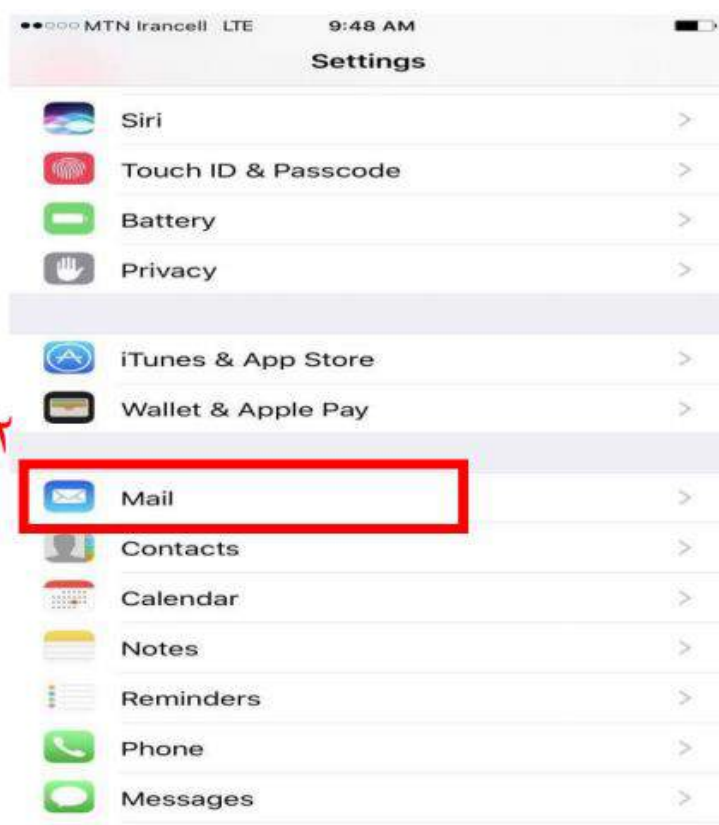

راهنمای اضافه کردن ایمیل دانشگاه به نرم افزار موبایل IOS

دستورالعمل

مراحل را مطابق با تصاویر زیر انجام دهید.

راهنمای اضافه کردن ایمیل دانشگاه به نرم افزار
موبایل IOS

راهنمای اضافه کردن ایمیل دانشگاه به نرم افزار موبایل IOS

راهنمای اضافه کردن ایمیل دانشگاه به نرم افزار
موبایل IOS

راهنمای اضافه کردن ایمیل دانشگاه به نرم افزار
موبایل IOS

راهنمای اضافه کردن ایمیل دانشگاه به نرم افزار موبایل IOS

The screenshot shows an iPhone screen during the email verification process. At the top, there is a status bar with the time 9:29 AM. Below it is a grey bar with a circular refresh icon and the word 'Verifying'. Underneath is a white bar with the label 'Email' and the address 'sabet@alzahra.ac.ir'. Below that is another white bar with the label 'Description' and the word 'Exchange'. At the bottom, there is a large grey box containing the text 'Exchange Device ID' followed by the alphanumeric string '3D1M6RS6H544T69BHCU9NLF7EO'.