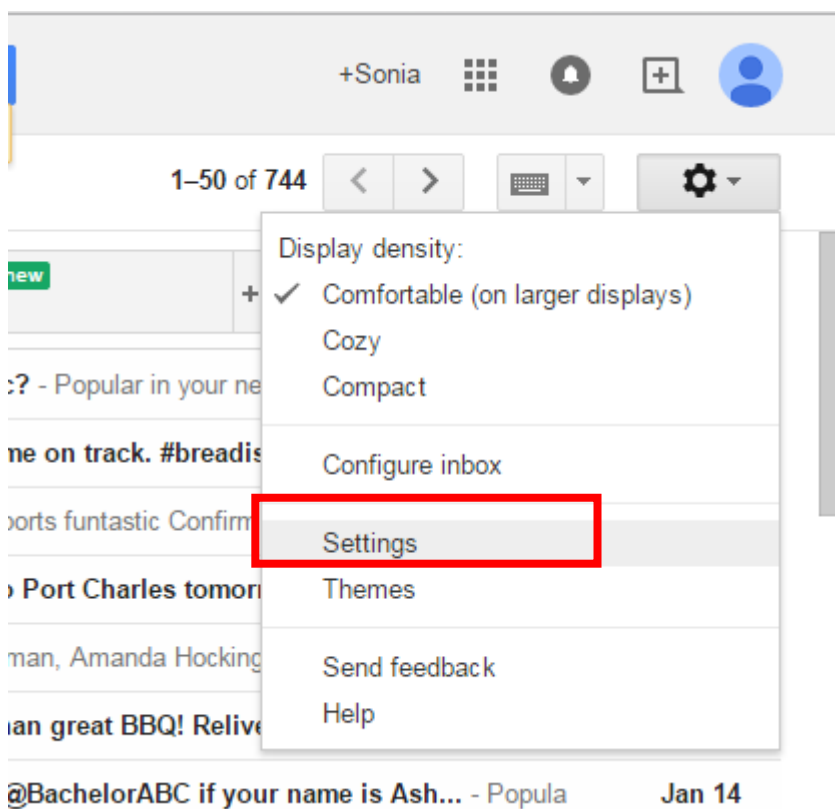

مرکز فناوری اطلاعات و ارتباطات دانشگاه الزهراء(س)

دستور العمل مشاهده پست الکترونیک Gmail در پست الکترونیک الزهراء(س):

وارد پست الکترونیک Gmail خود شوید و طبق دستور العمل نشان داده شده در تصویر عمل نمایید.

مرکز فناوری اطلاعات و ارتباطات دانشگاه الزهراء(س)

بعد از این مرحله ایمیلی برای پست الکترونیک الزهراء فرستاده می شود که توسط آن احراز هویت می شوید و کد را وارد کنید و تنظیمات را save کنید.

Forwarding:
[Learn more](#)