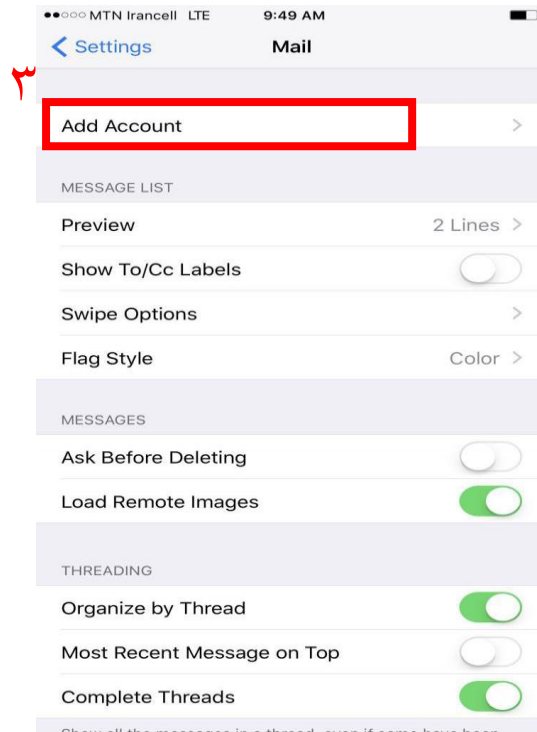

آموزش اضافه کردن ایمیل دانشگاه به نرم افزار موبایل در IOS

مرکز فناوری اطلاعات و ارتباطات دانشگاه الزهراء(س)

مرکز فناوری اطلاعات و ارتباطات دانشگاه الزهرا(س)

MTN Irancell LTE 9:49 AM

Cancel Exchange **Next**