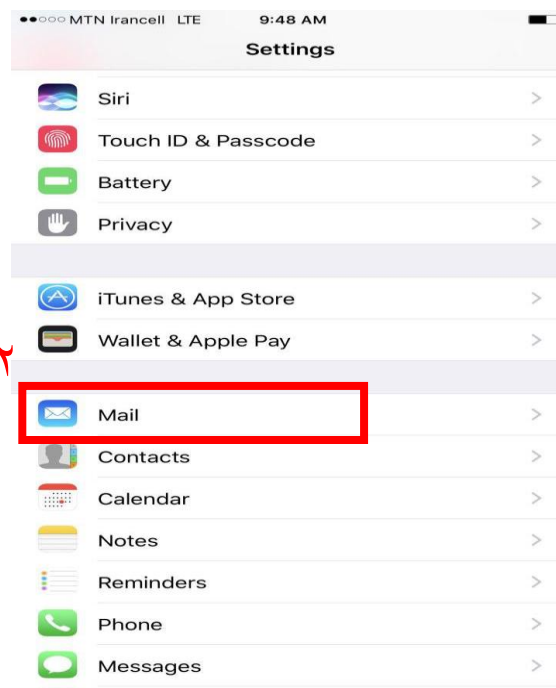

آموزش اضافه کردن ایمیل دانشگاه به نرم افزار موبایل در IOS

مرکز فناوری اطلاعات و ارتباطات دانشگاه الزهراء(س)

مرکز فناوری اطلاعات و ارتباطات دانشگاه الزهرا(س)

MTN Irancell LTE 9:49 AM

Cancel Exchange **Next**

Email **sabet@alzahra.ac.ir**

Description My Exchange Account

Exchange Device ID
3D1M6RS6H544T69BHCU9NLF7EO

q w e r t y u i o p
a s d f g h j k l
z x c v b n m
123 space @ . return

ایمیل خود را به صورت کامل طبق مثال