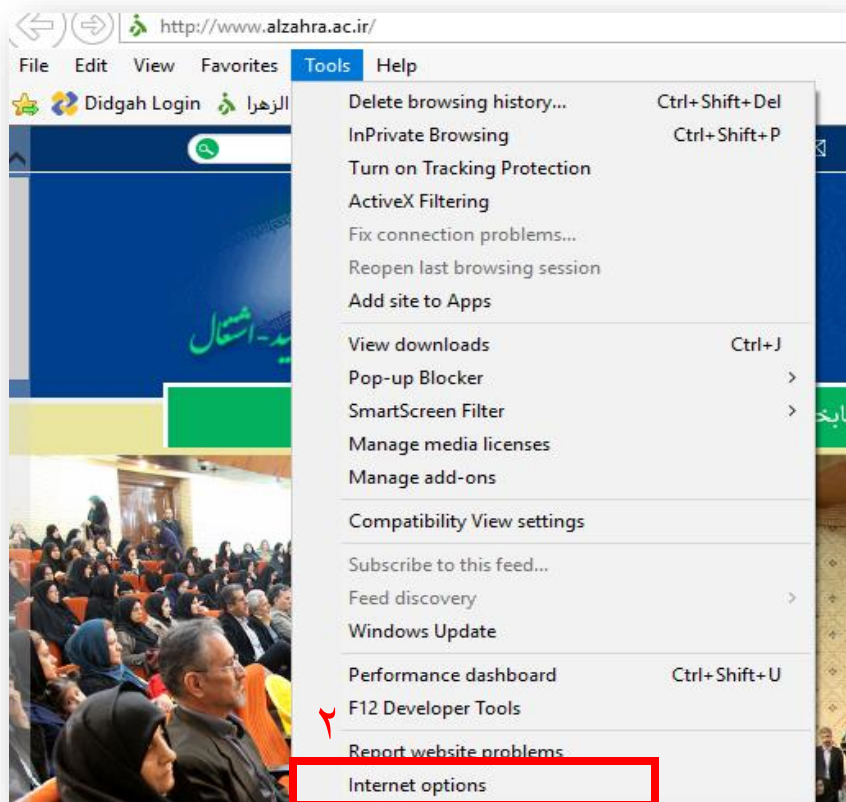

آموزش تنظیم پراکسی در اینترنت اکسپلورر (IE):

مرکز فناوری اطلاعات و ارتباطات دانشگاه الزهراء (س)