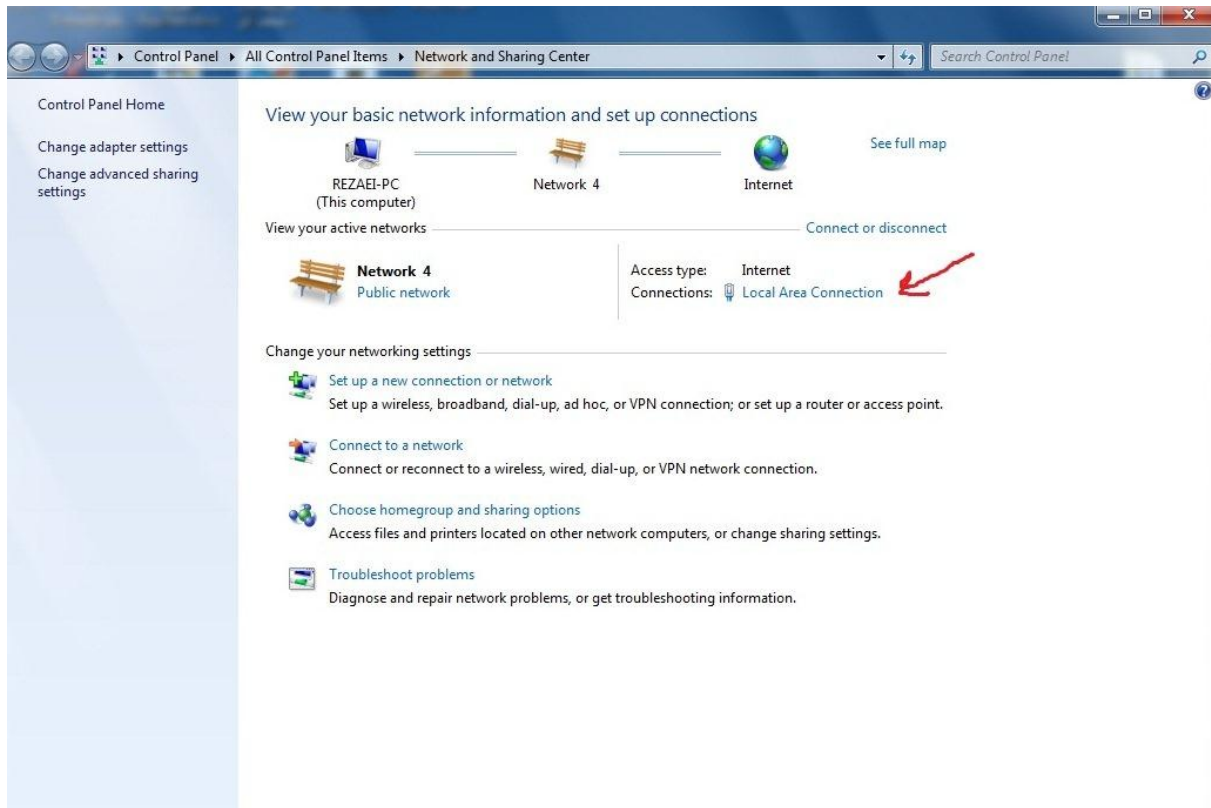

به نام خدا

راهنمای پیدا کردن IP سیستم در Win ۷ :

۱- ابتدا در نوار ابزار صفحه اصلی ویندوز در قسمت سمت راست بر روی مانیتور کنار ساعت click کنید.

۲- سپس گزینه Open Network and Sharing Center را انتخاب کنید.

۳- در مرحله بعد گزینه Local Area Connection را انتخاب کنید.

۴- در مرحله بعد Details را انتخاب کنید.

۵- در این مرحله عدد مقابل IPv۴ Address ، IP سیستم شماست.

با تشکر

رضایی

کارشناس مرکز فناوری اطلاعات و ارتباطات