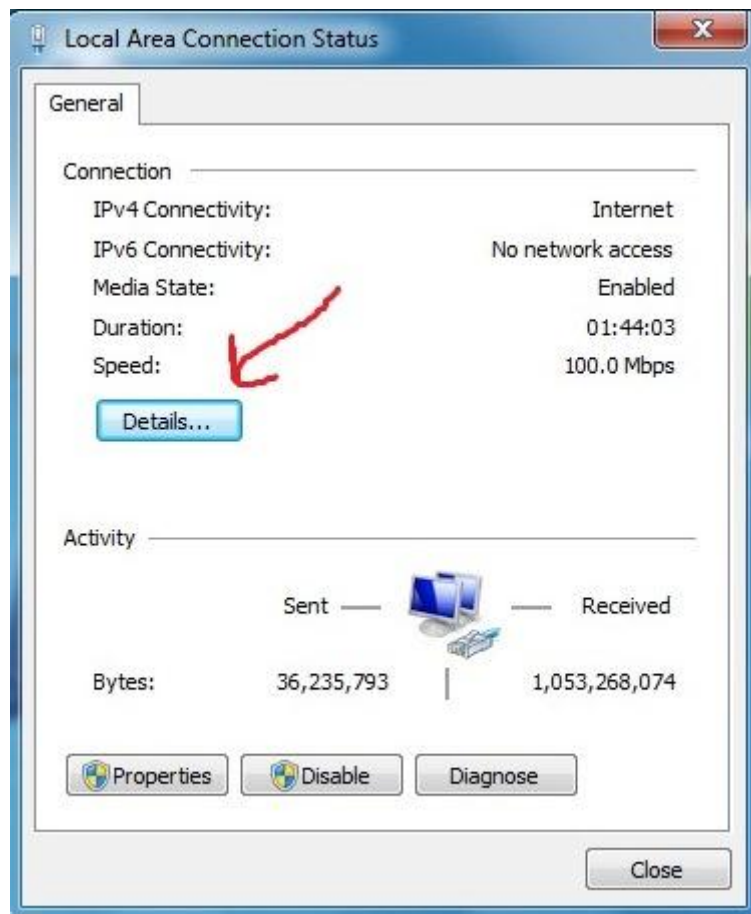

به نام خدا

راهنمای پیدا کردن IP سیستم در Win ۷ :

۱- ابتدا در نوار ابزار صفحه اصلی ویندوز در قسمت سمت راست بر روی مانیتور کنار ساعت click کنید.

۲- سپس گزینه Open Network and Sharing Center را انتخاب کنید.

۳- در مرحله بعد گزینه Local Area Connection را انتخاب کنید.

۴- در مرحله بعد Details را انتخاب کنید.

۵- در این مرحله عدد مقابل IPv۴ Address ، IP سیستم شماست.

با تشکر

رضایی

کارشناس مرکز فناوری اطلاعات و ارتباطات