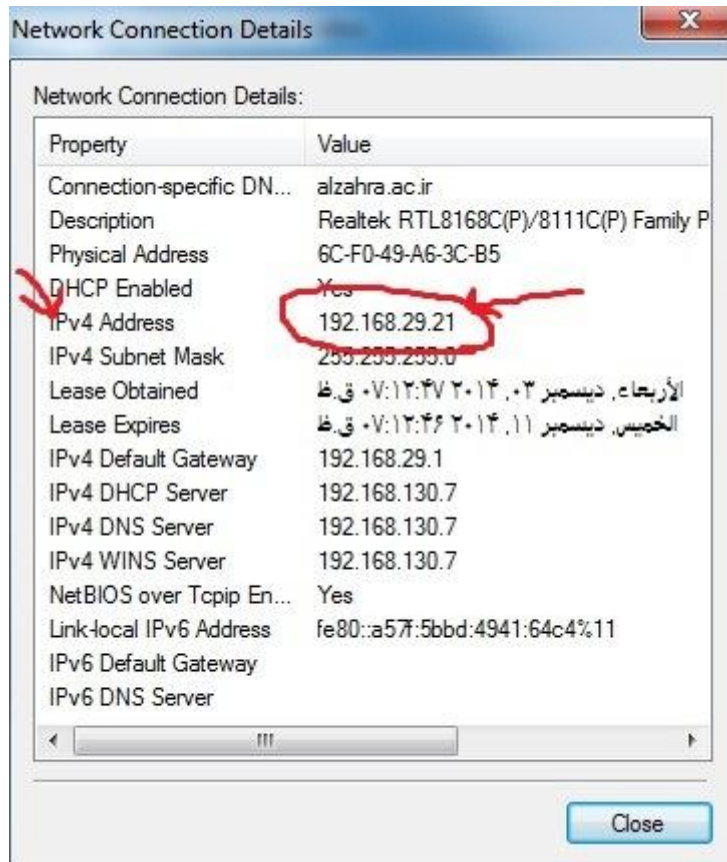

به نام خدا

راهنمای پیدا کردن IP سیستم در Win ۷ :

۱- ابتدا در نوار ابزار صفحه اصلی ویندوز در قسمت سمت راست بر روی مانیتور کنار ساعت click کنید.

۲- سپس گزینه Open Network and Sharing Center را انتخاب کنید.

۳- در مرحله بعد گزینه Local Area Connection را انتخاب کنید.

۴- در مرحله بعد Details را انتخاب کنید.

۵- در این مرحله عدد مقابل IPv۴ Address ، IP سیستم شماست.

با تشکر

رضایی

کارشناس مرکز فناوری اطلاعات و ارتباطات